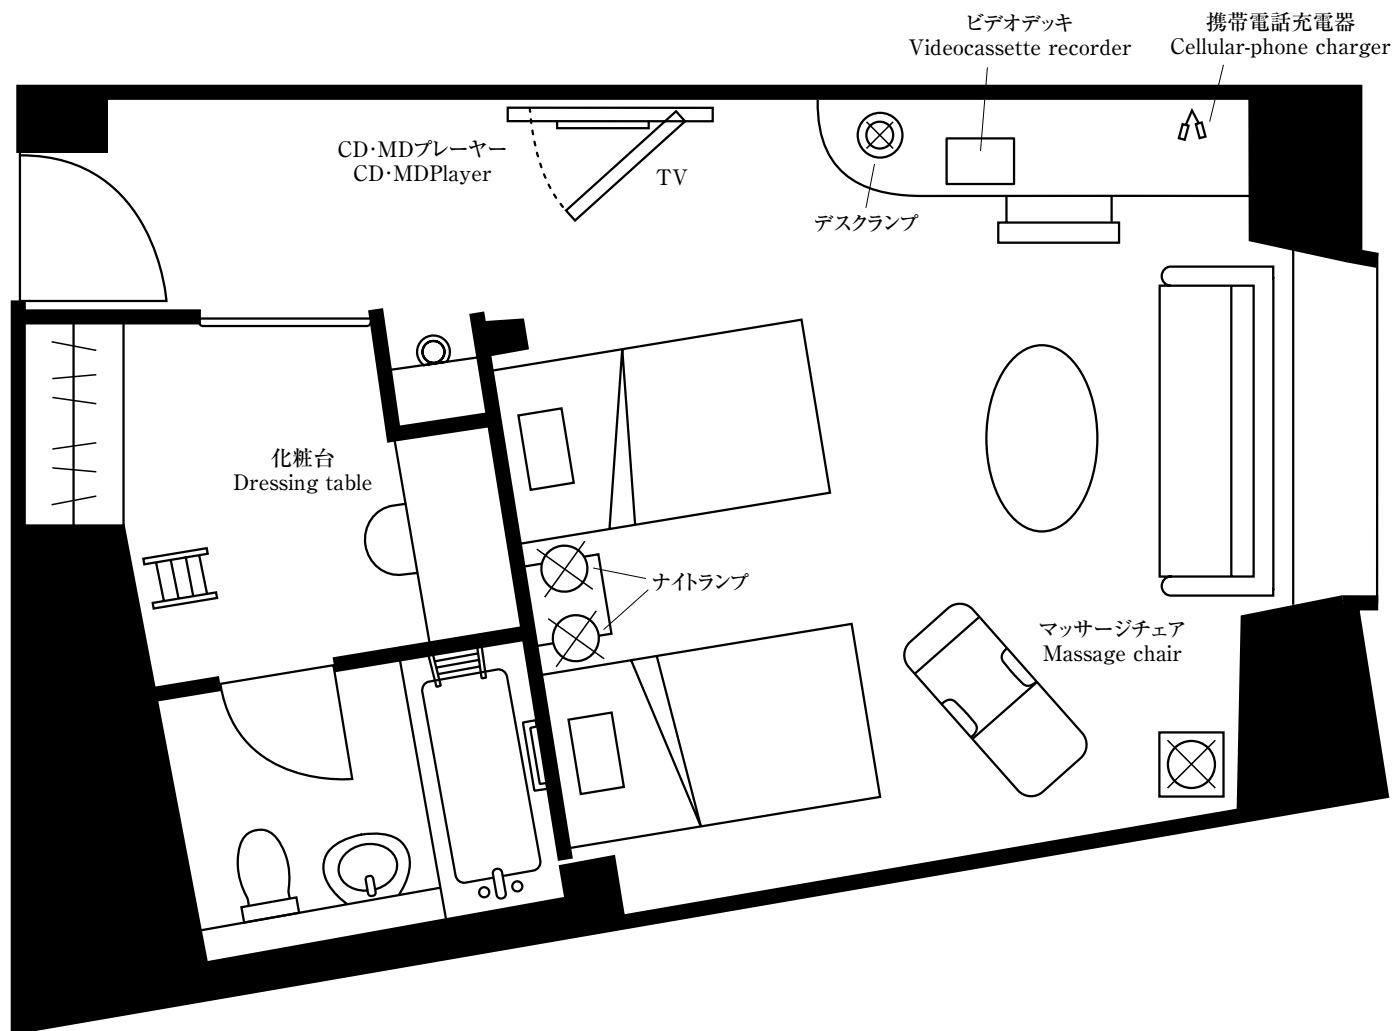

コンフォート ツインルーム

Comfort Twin Room

(37m²)

ホテルパシフィック東京

HOTEL PACIFIC TOKYO