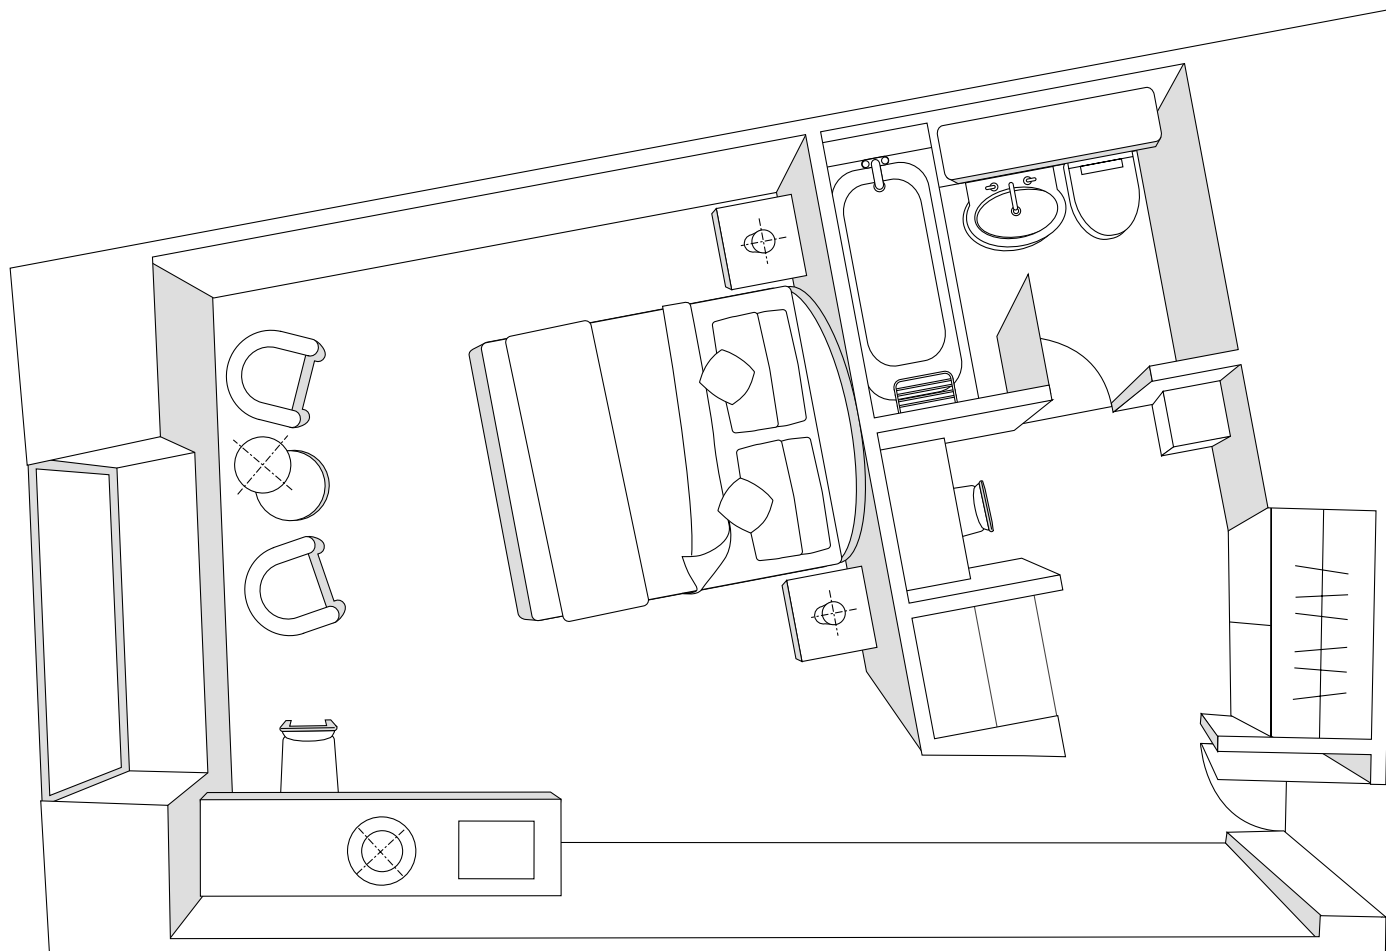

デラックス ダブルルーム 37㎡

Deluxe Double Room

ホテルパシフィック東京