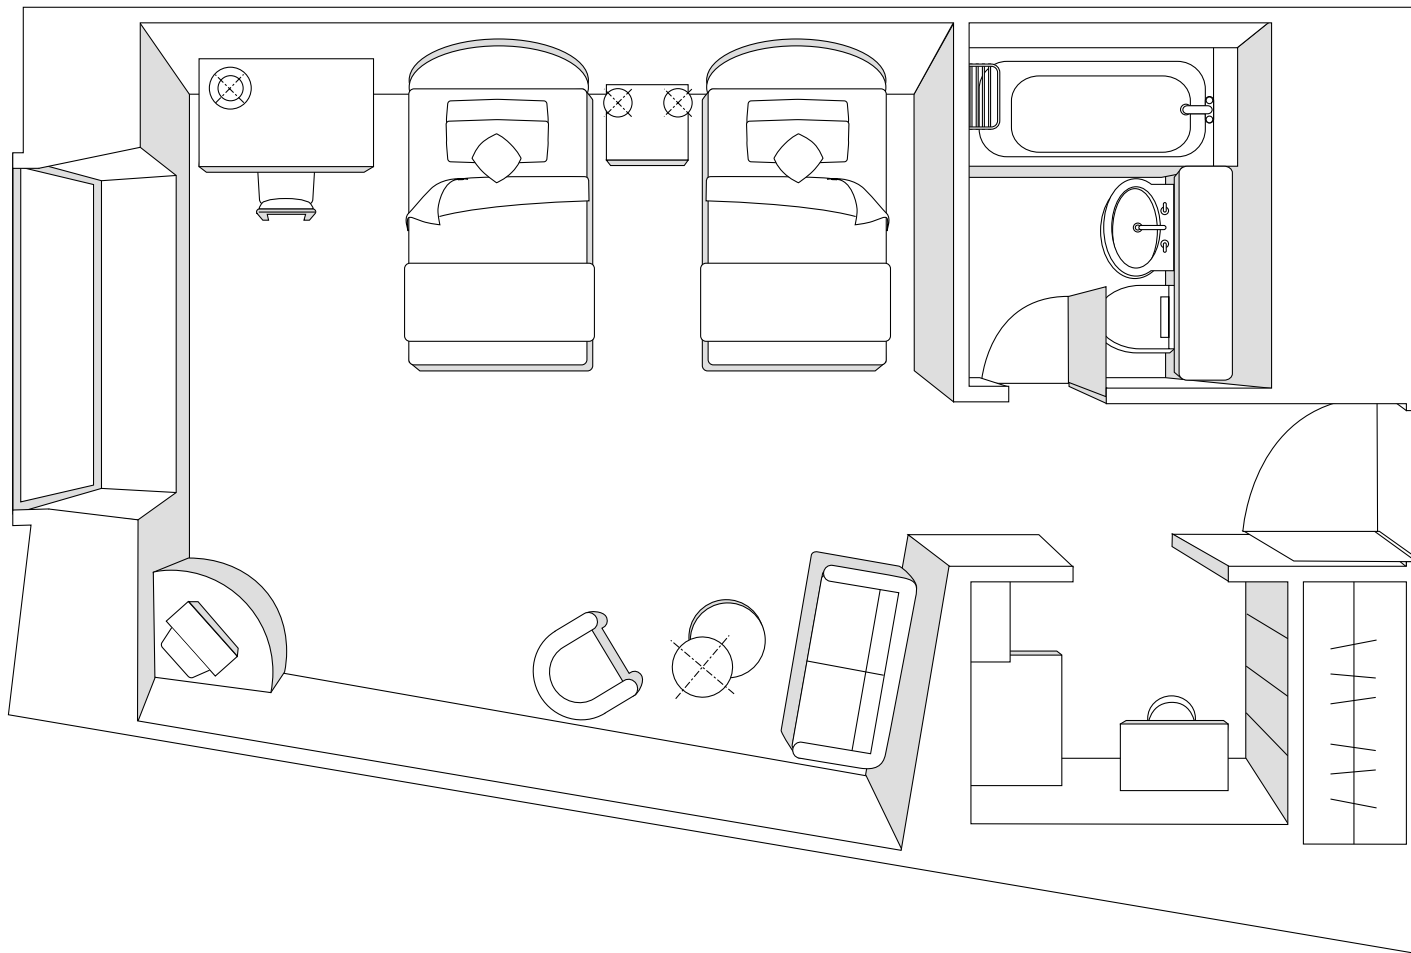

デラックス ツインルーム 37㎡

Deluxe Twin Room

ホテルパシフィック東京