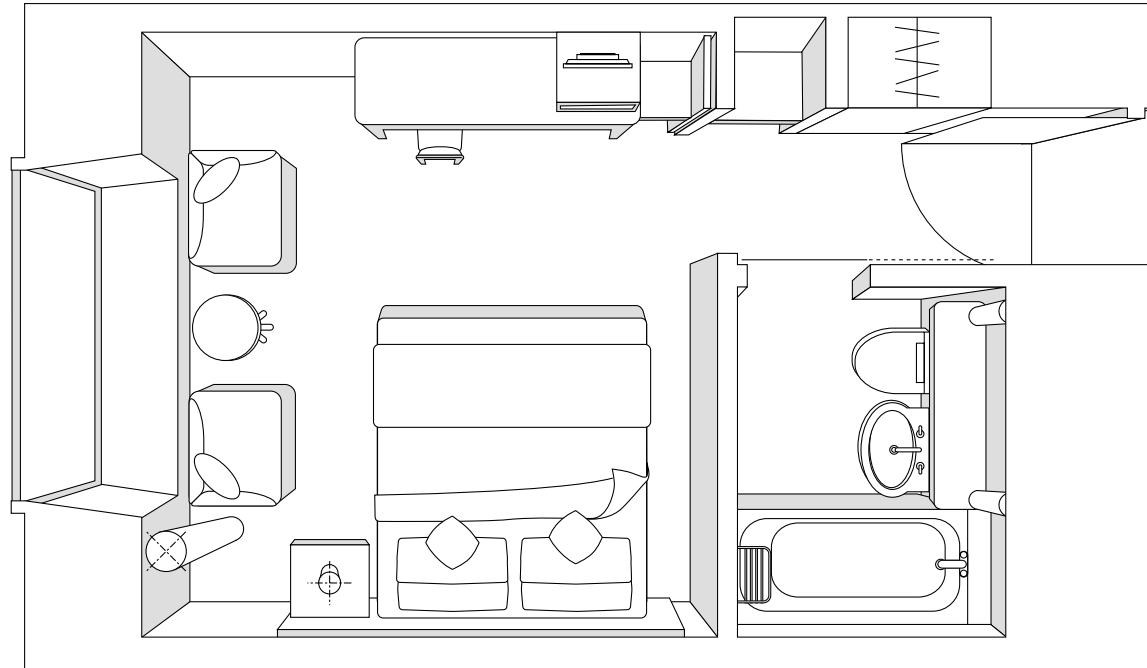

ザ・パシフィックフロア ダブルルーム 25㎡

The Pacific Floor Double Room

ホテルパシフィック東京