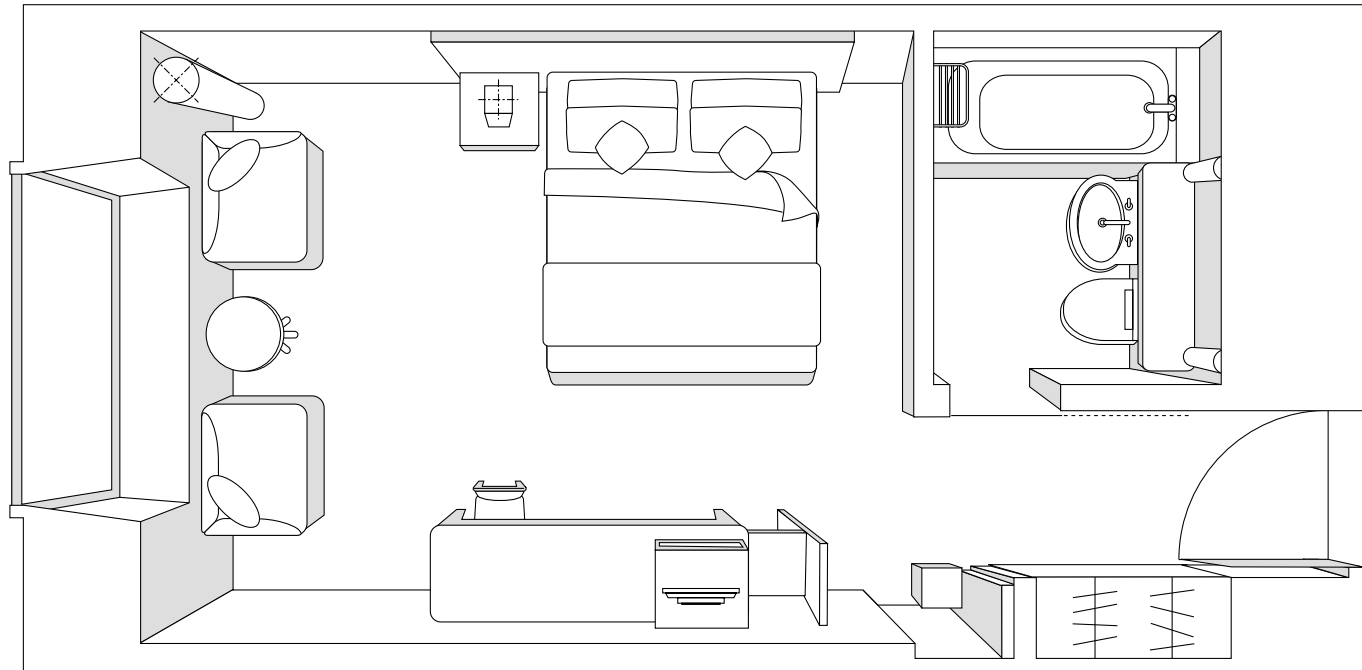

ザ・パシフィックフロア ダブルルーム 30㎡

The Pacific Floor Double Room

ホテルパシフィック東京