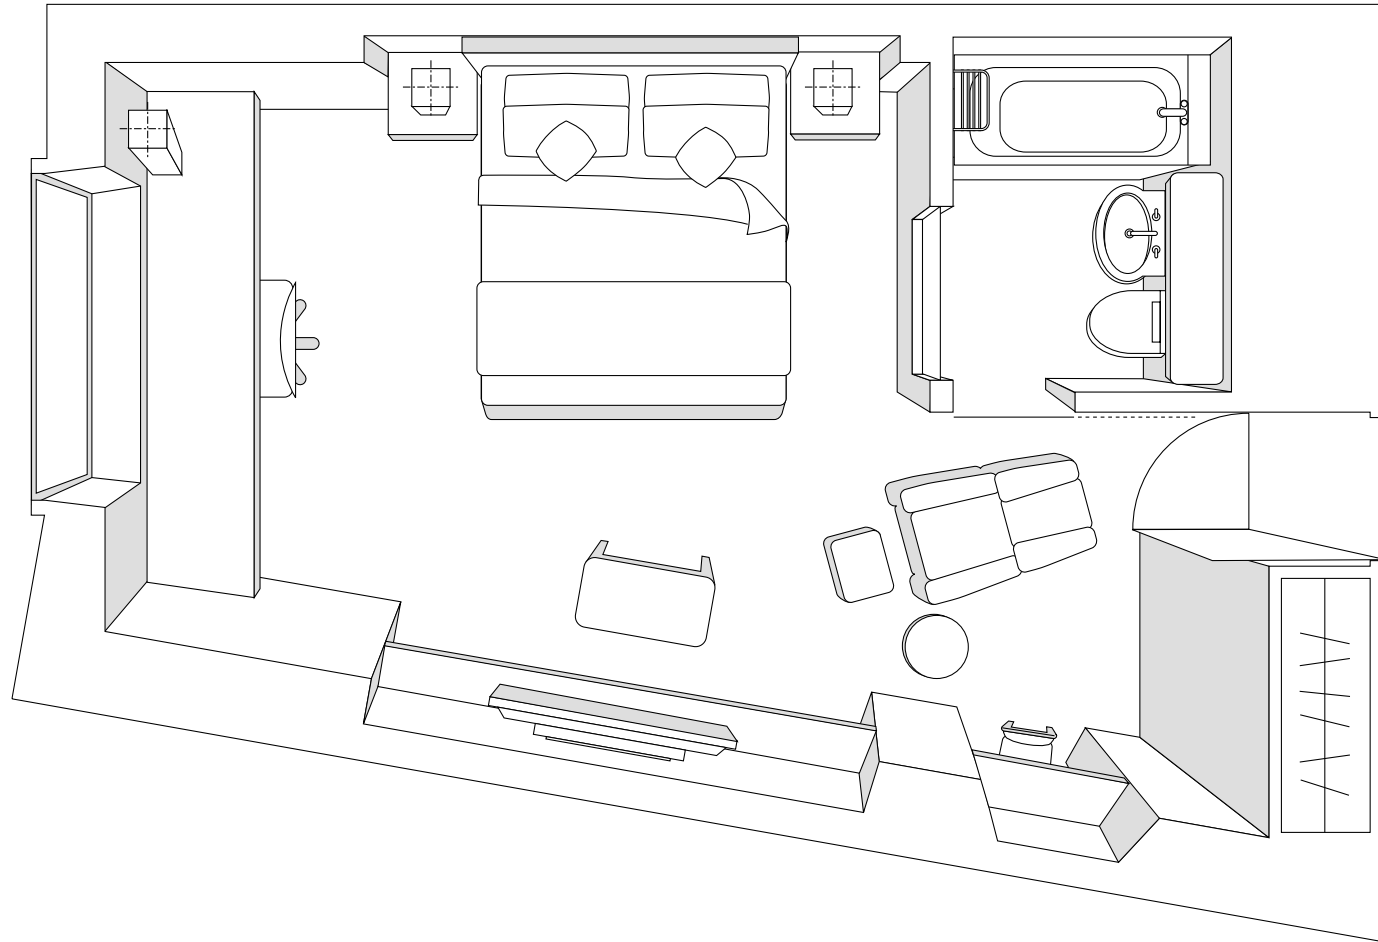

ザ・パシフィックフロア ダブルルーム 37㎡ Type B

The Pacific Floor Double Room

ホテルパシフィック東京