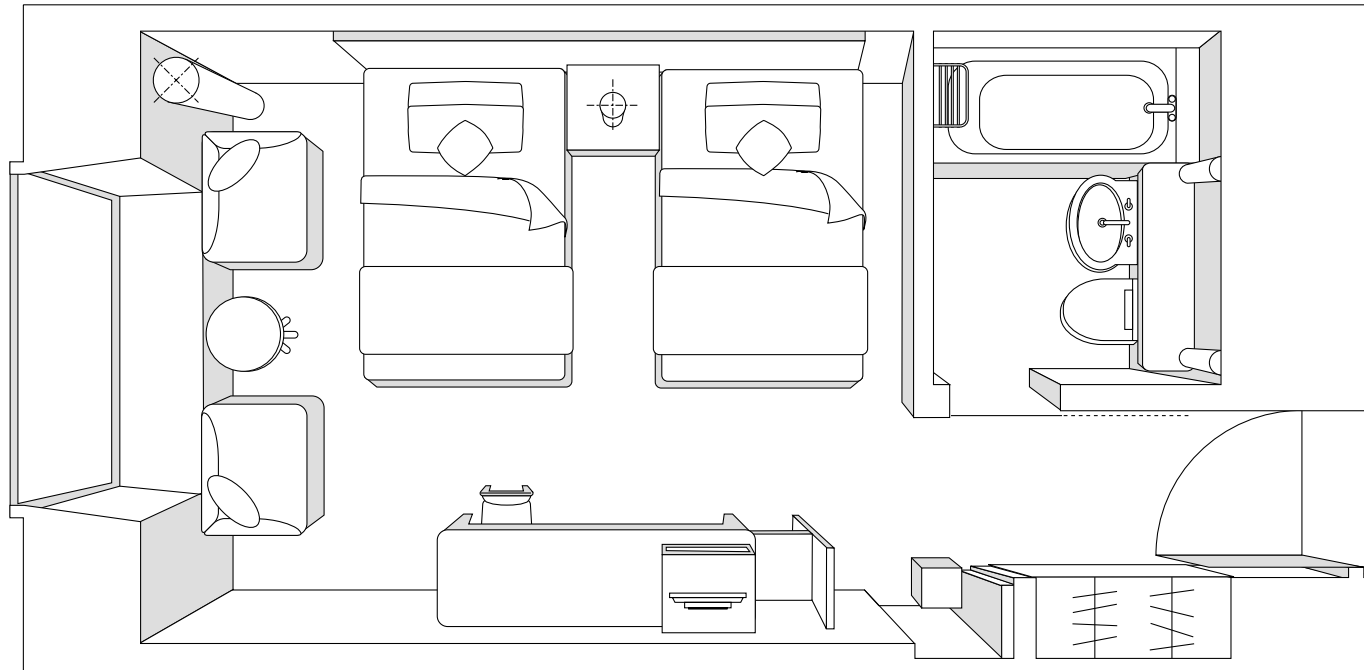

ザ・パシフィックフロア ツインルーム 30㎡

The Pacific Floor Twin Room

ホテルパシフィック東京