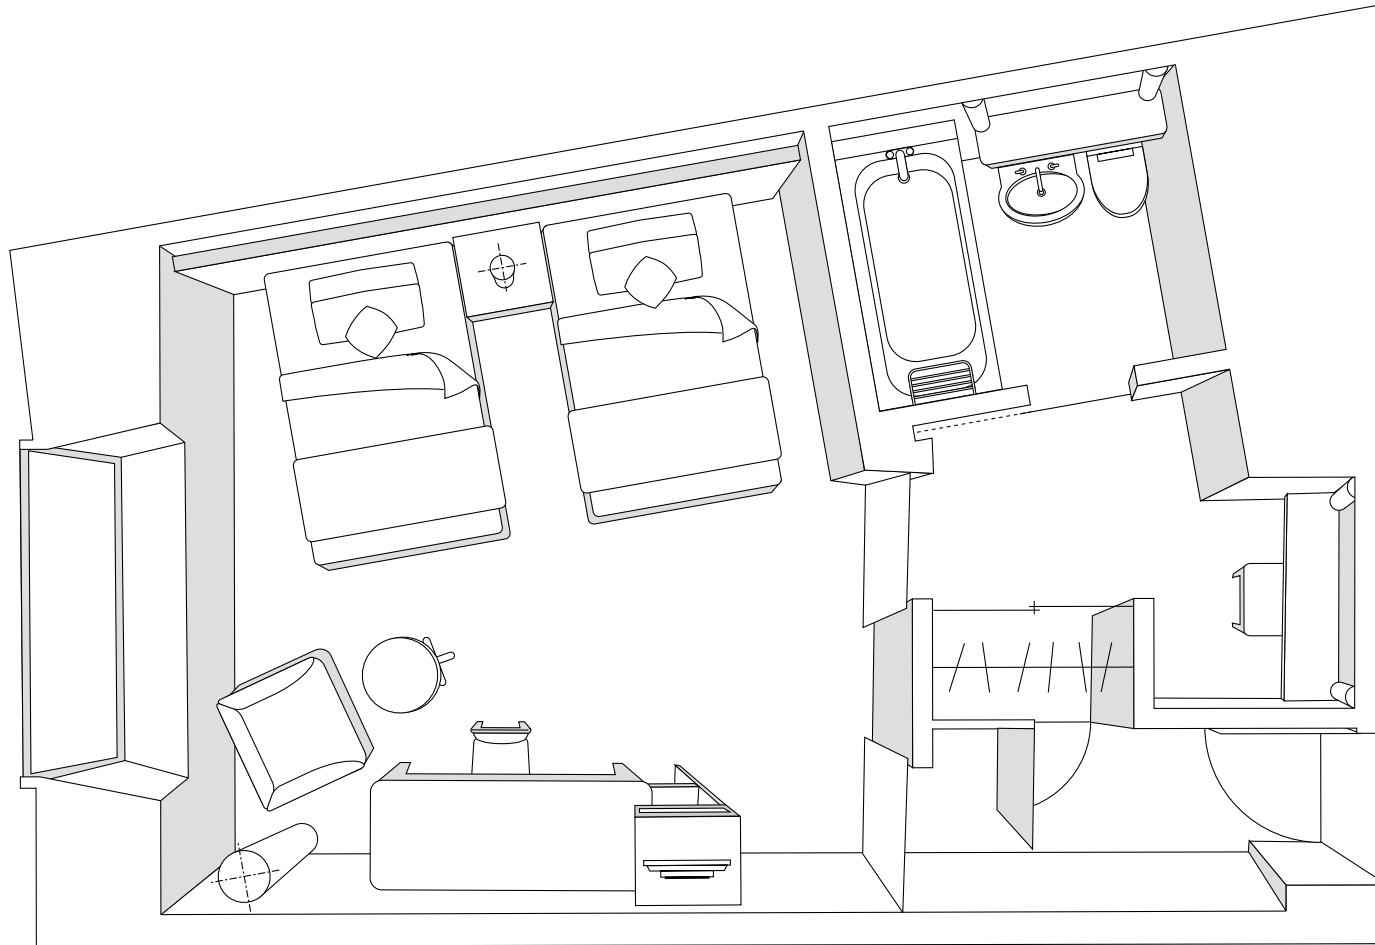

ザ・パシフィックフロア ツインルーム 37㎡

The Pacific Floor Twin Room

ホテルパシフィック東京