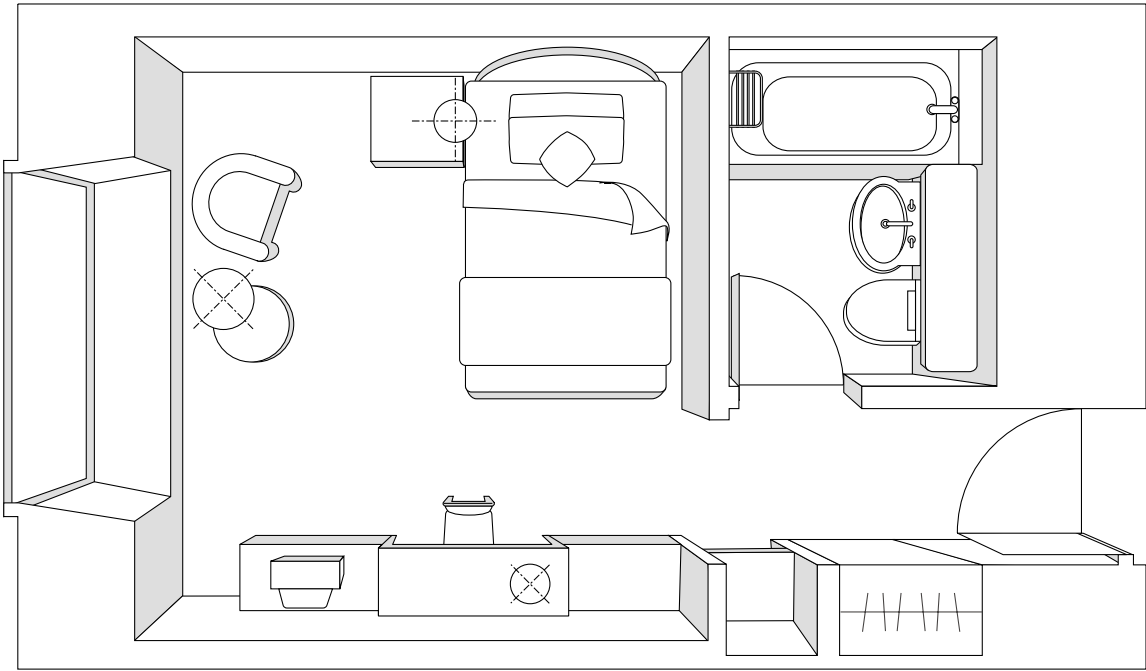

スタンダード シングルルーム 25㎡

Standard Single Room

ホテルパシフィック東京