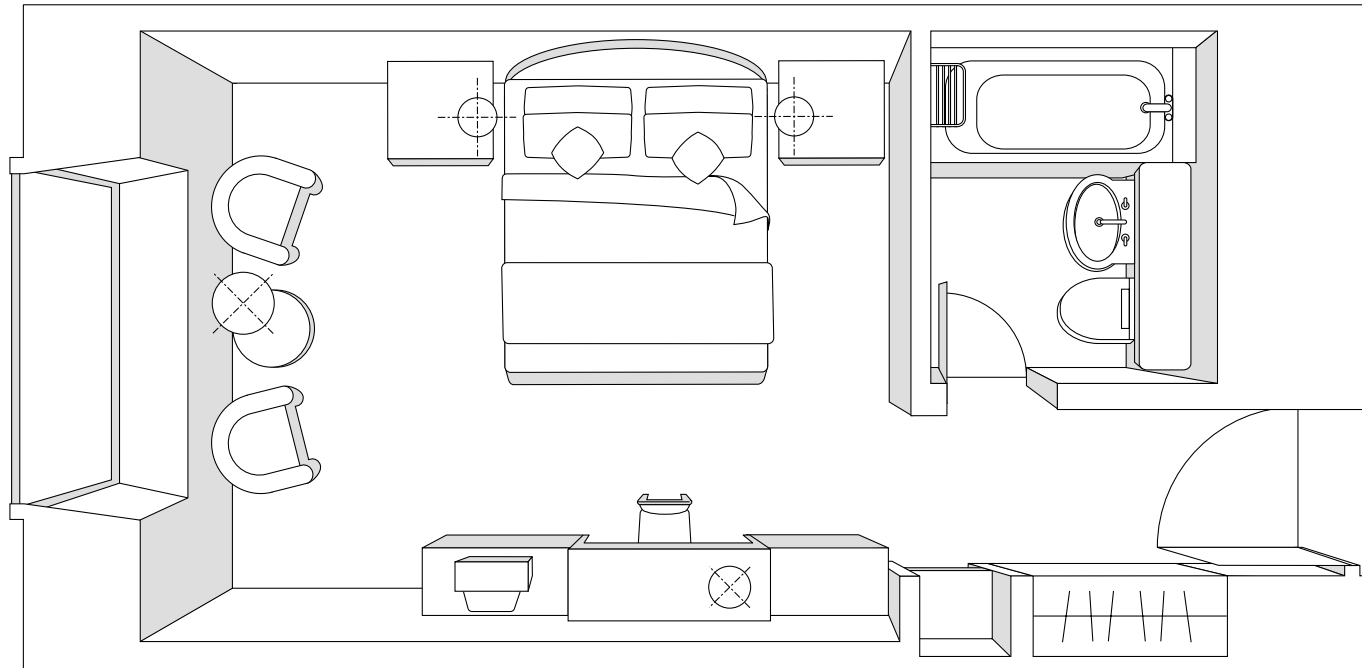

スーペリア ダブルルーム 30㎡  
Superior Double Room

ホテルパシフィック東京