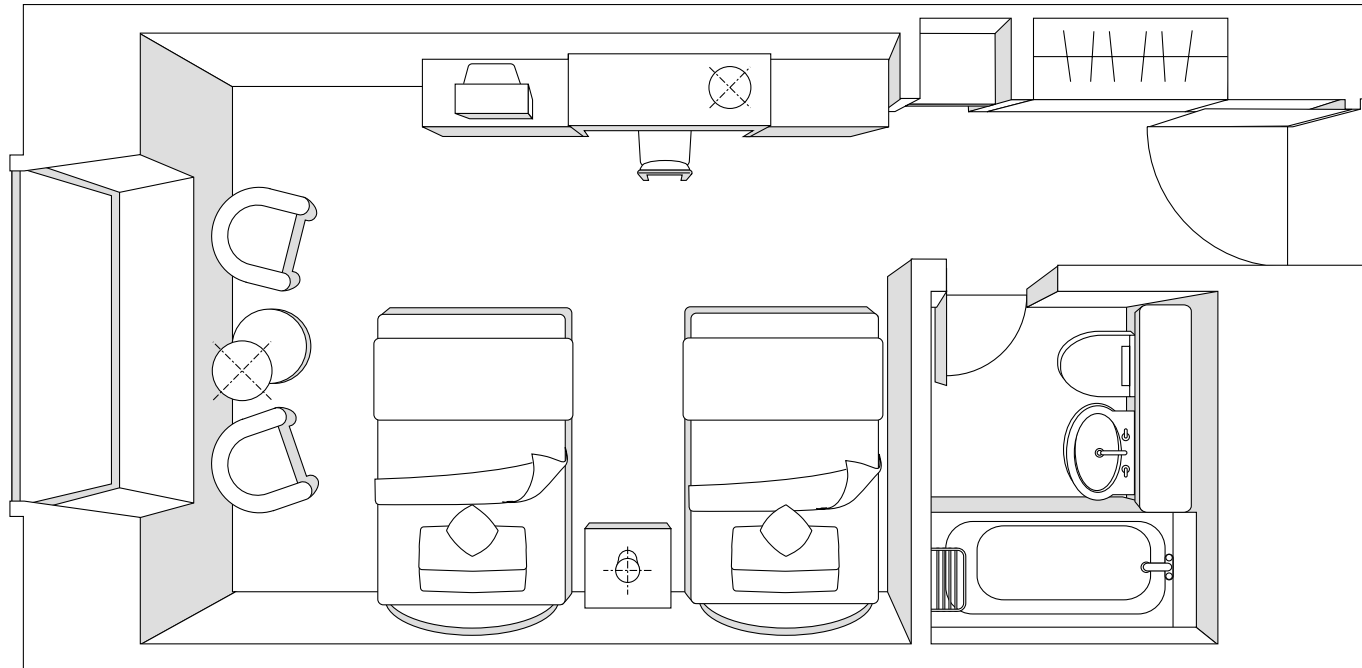

スーペリア ツインルーム 30㎡

Superior Twin Room

ホテルパシフィック東京