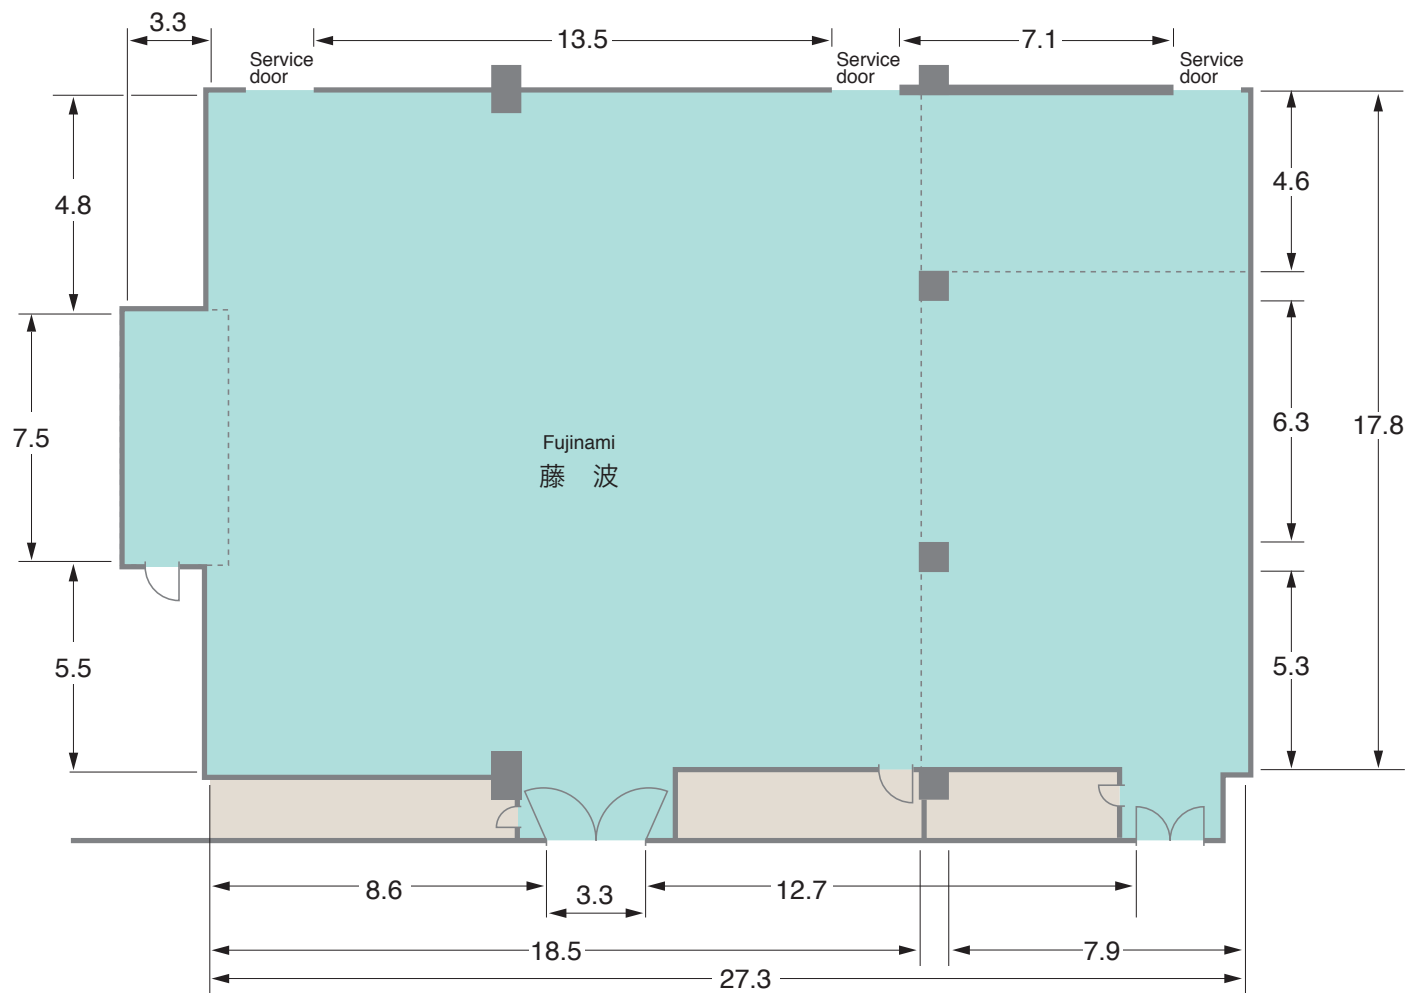

# 1階<藤波>平面図

## 主要設備

調光装置

音響装置

BGM装置

固定ライトボタン

予備電源設備

面積：500m<sup>2</sup> (150坪) / ロビー：150m<sup>2</sup> (45坪)

ホテルパシフィック東京