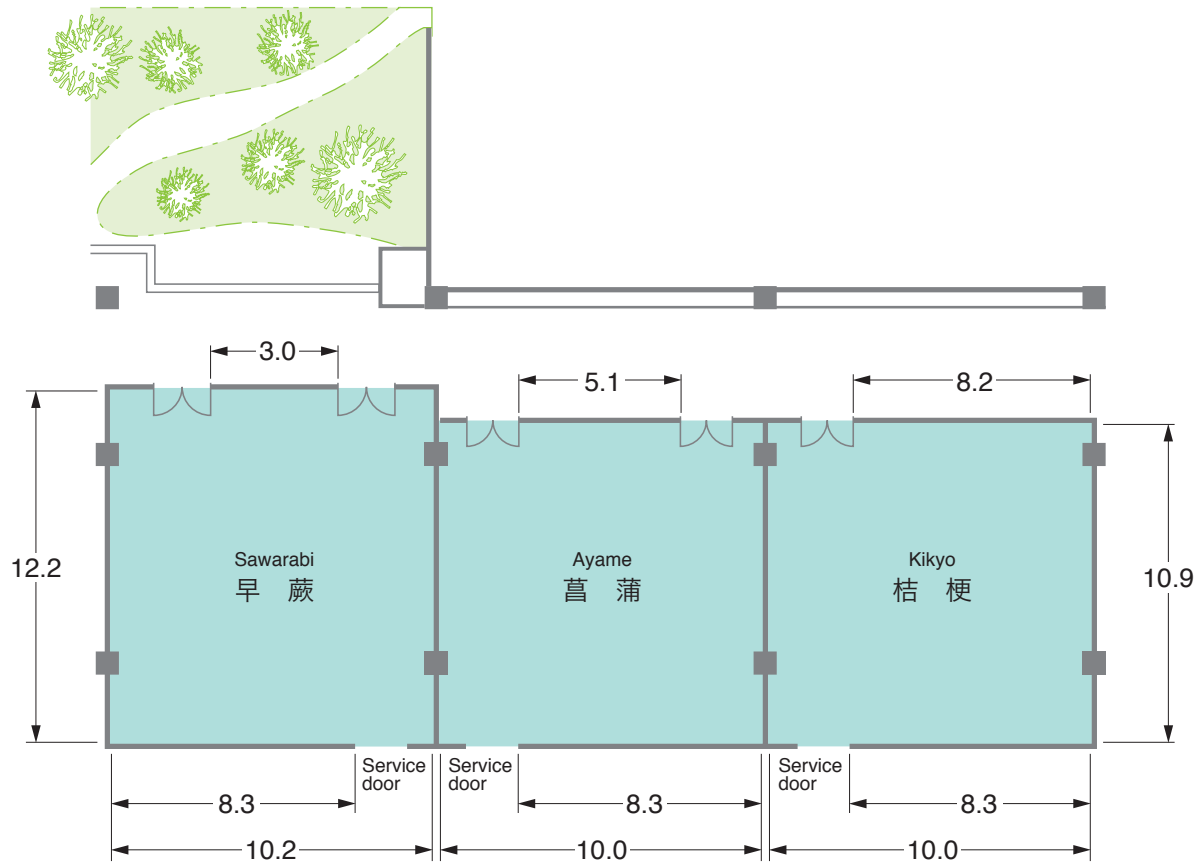

1階<早蕨・菖蒲・桔梗>平面図

主要設備

音響 / 調光設備

BGM装置

面積

早蕨 135m² (41坪)

菖蒲 125m² (38坪)

桔梗 125m² (38坪)

ホテルパシフィック東京

TEL (03) 3445-6711

〒108-8567 東京都港区高輪3-13-3 (品川駅高輪口正面)