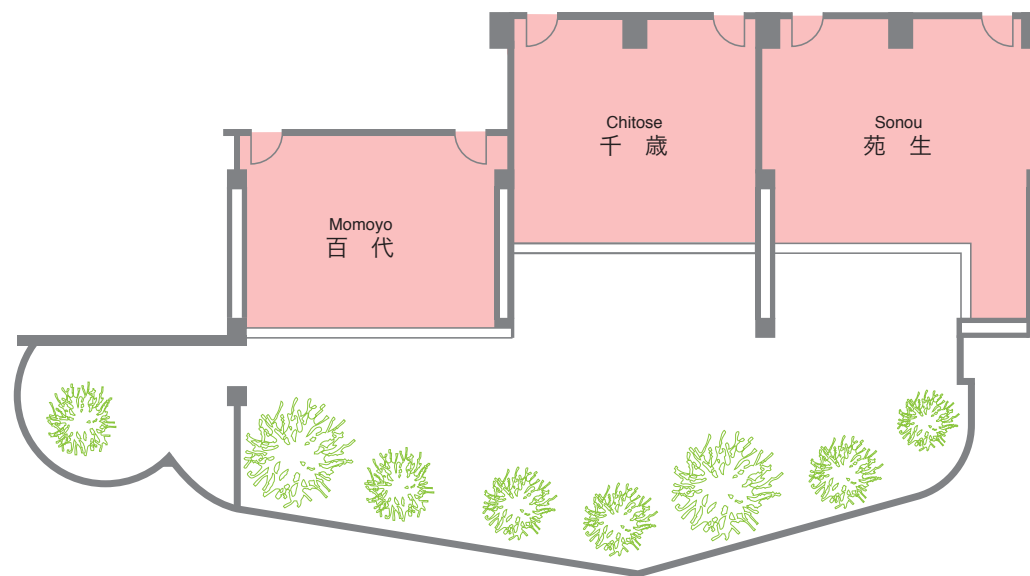

1階<苑生・千歳・百代>平面図

面積：各室45m² (14坪)

ホテルパシフィック東京

TEL (03) 3445-6711

〒108-8567 東京都港区高輪3-13-3 (品川駅高輪口正面)