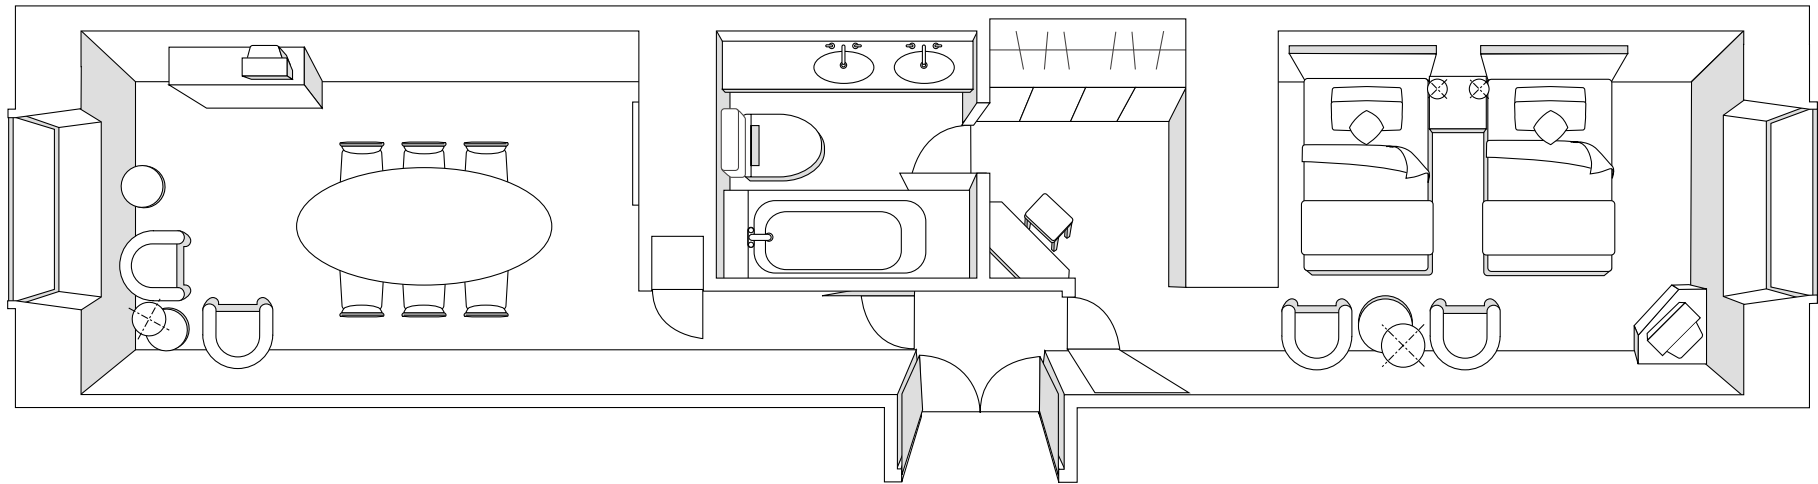

ビジネス スイートルーム ツイン 62㎡

Business Suite Room Twin

ホテルパシフィック東京