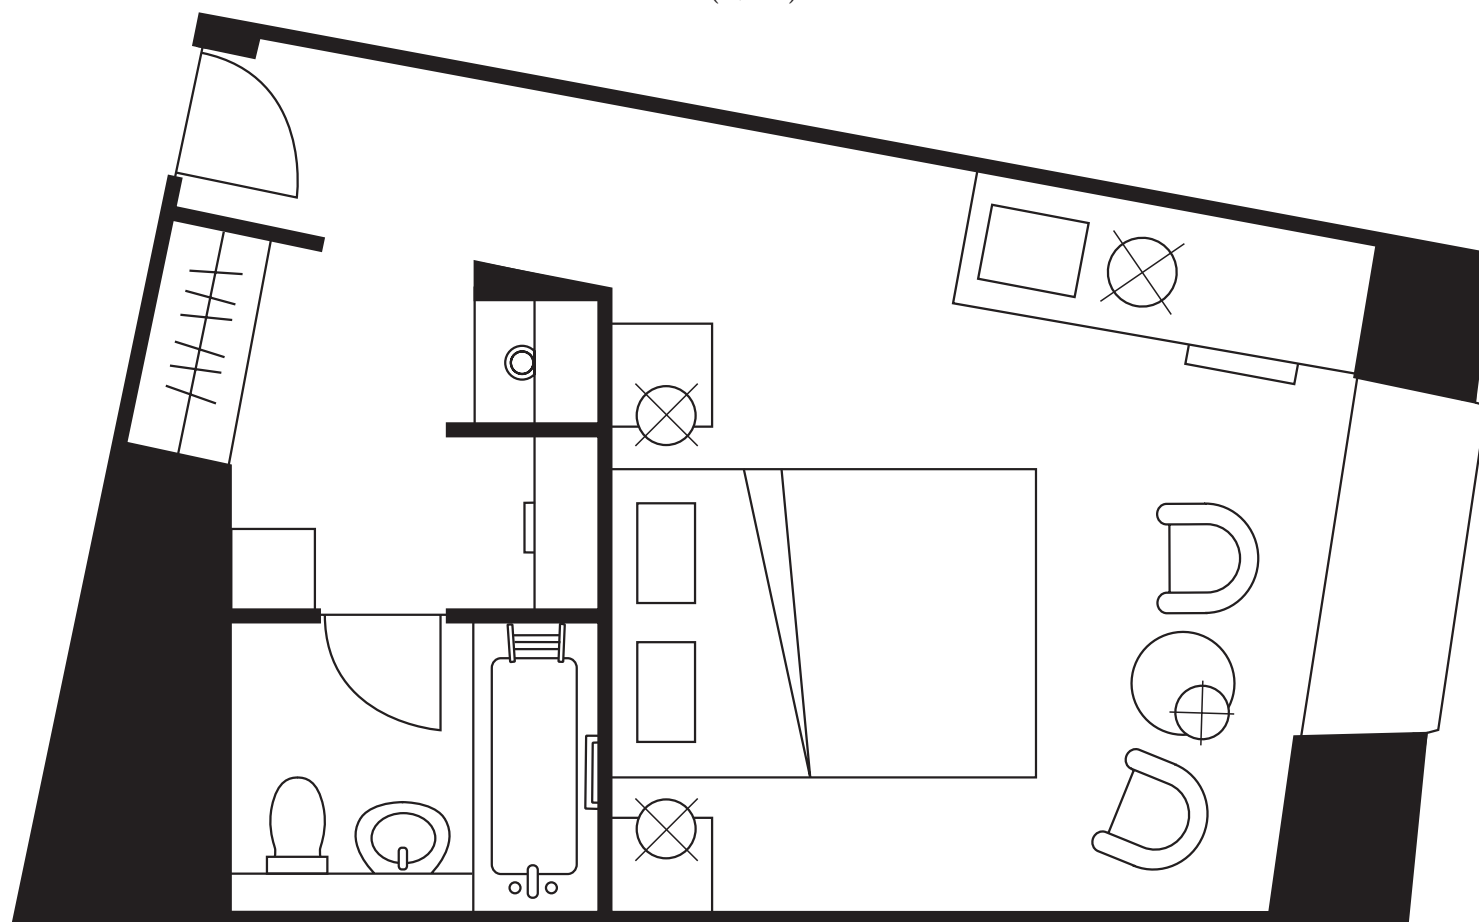

デラックス ダブルルーム  
Deluxe Double Room  
(37m<sup>2</sup>)

ホテルパシフィック東京  
HOTEL PACIFIC TOKYO