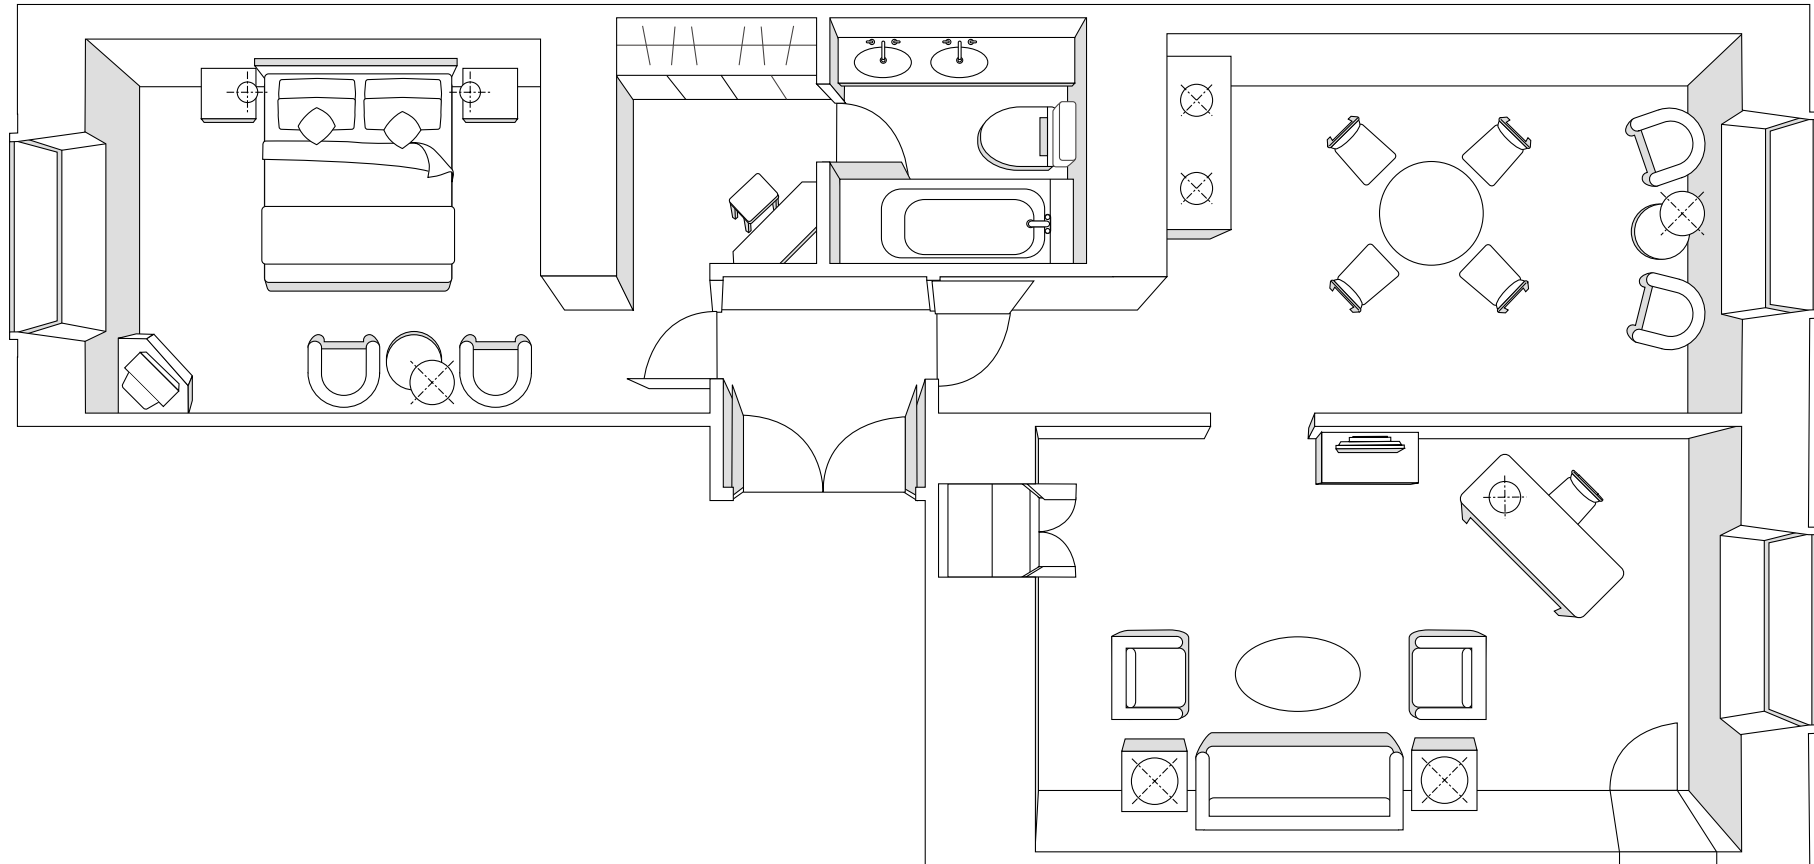

ラグジュアリー スイートルーム ダブル 91㎡

Luxury Suite Room Double

ホテルパシフィック東京