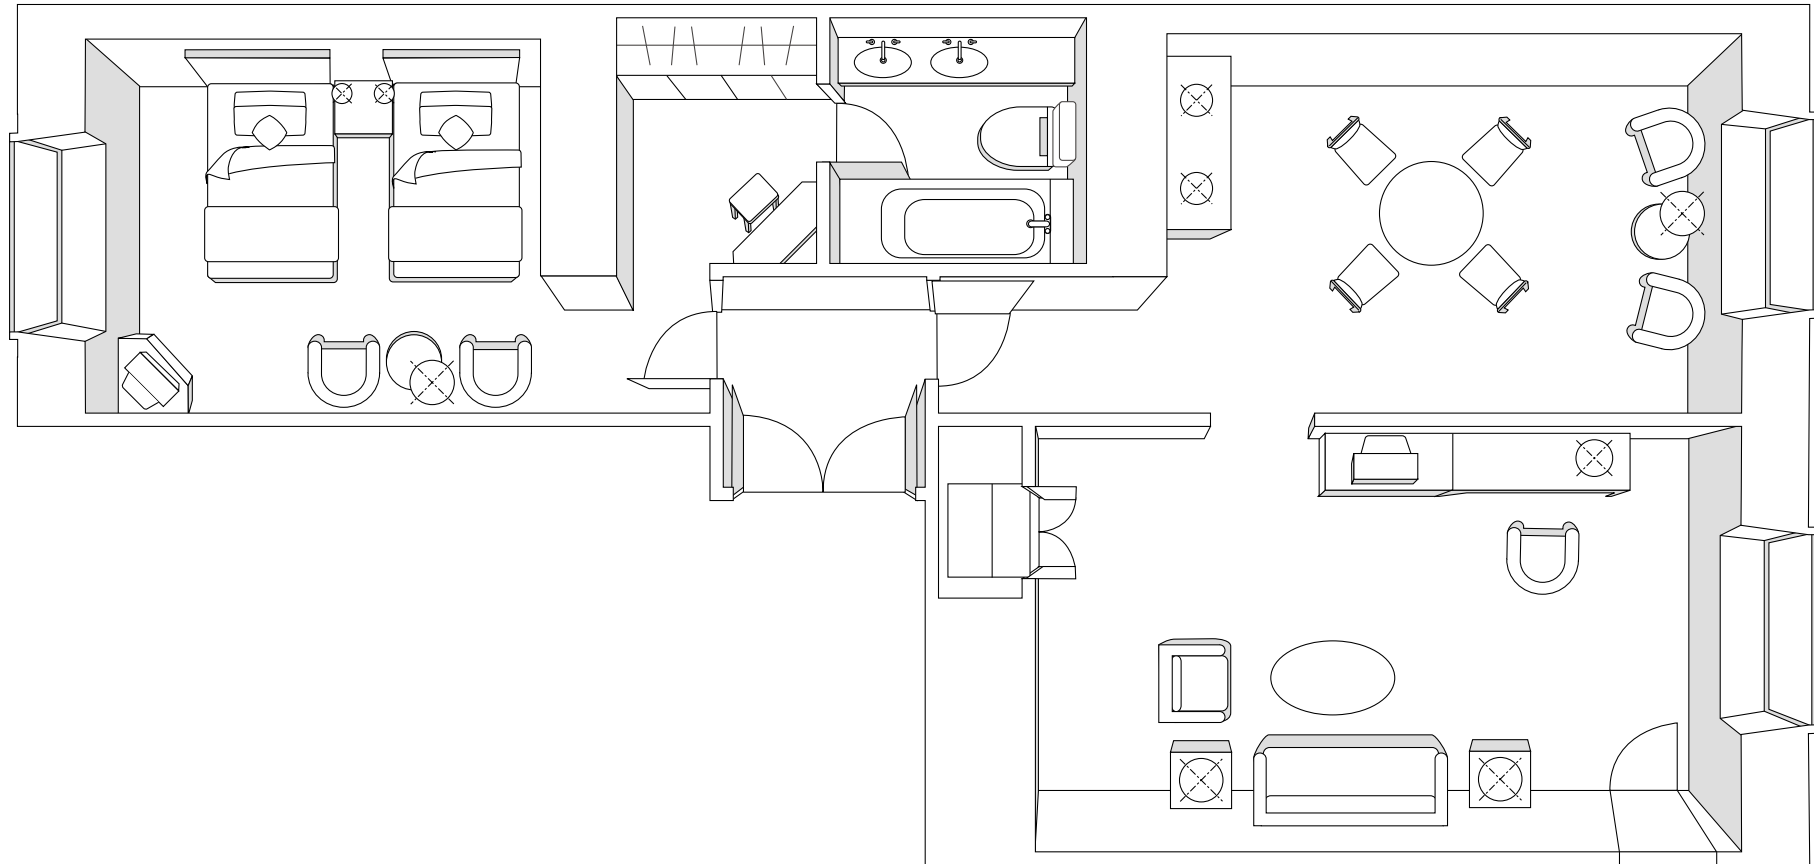

ラグジュアリー スイートルーム ツイン 91㎡

Luxury Suite Room Twin

ホテルパシフィック東京