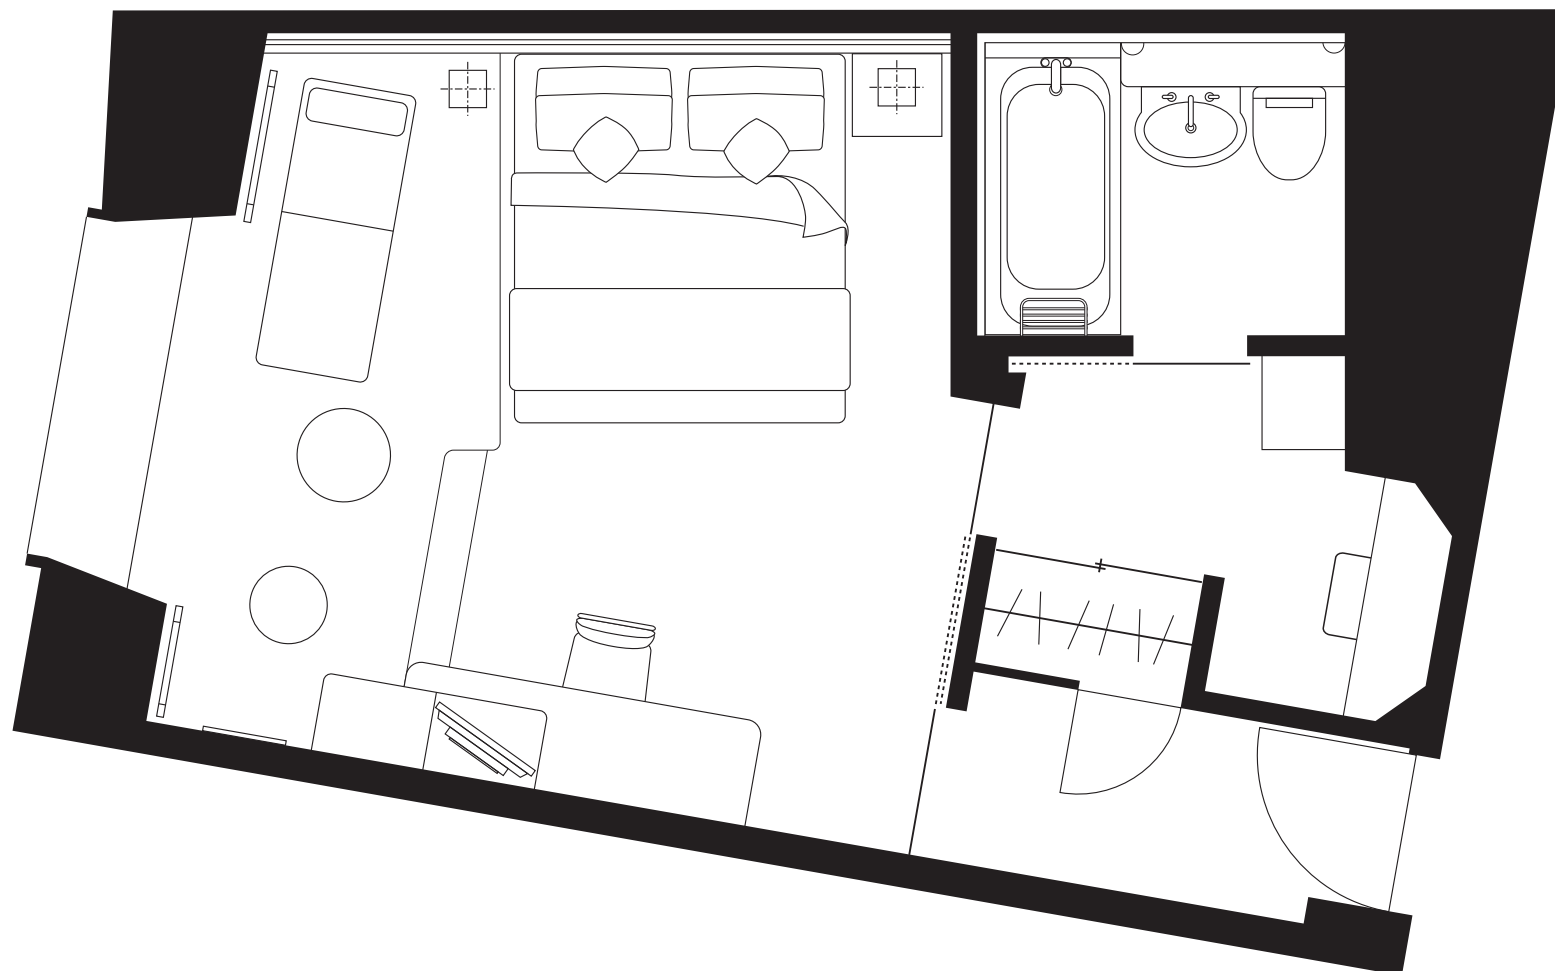

ザ・パシフィックフロア ダブルルーム
The Pacific Floor Double Room
(37m² type A)

ホテルパシフィック東京
HOTEL PACIFIC TOKYO