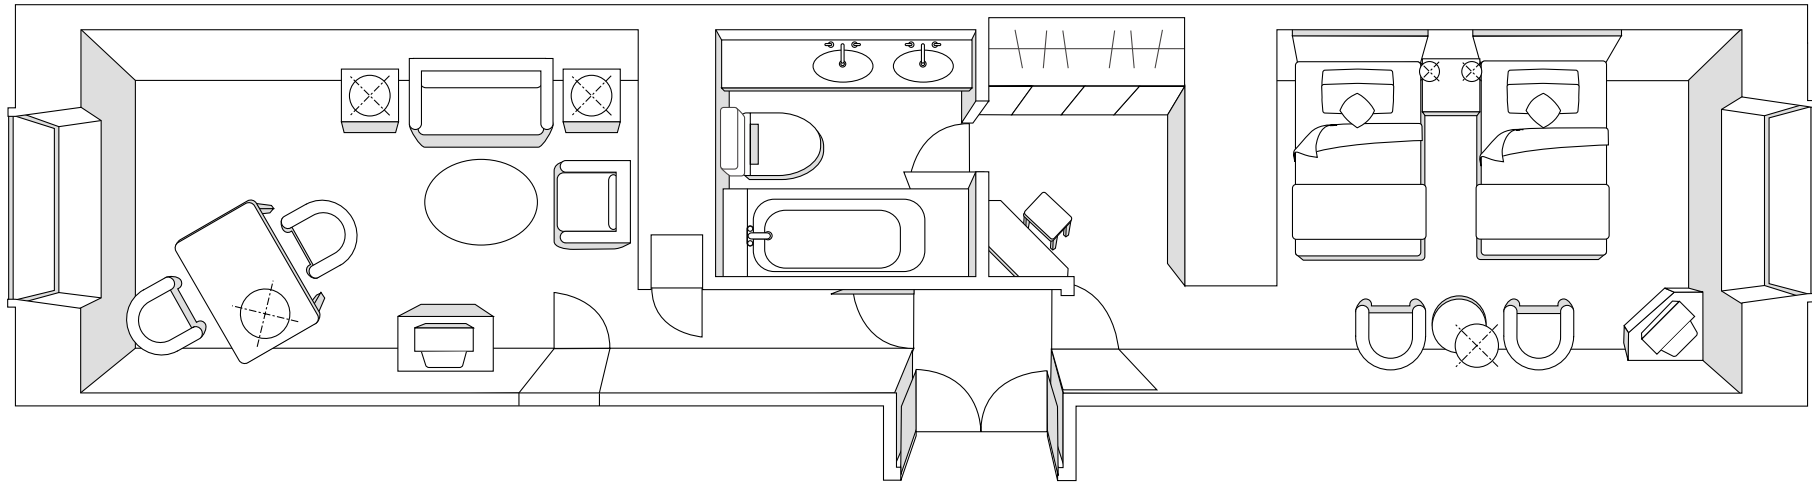

スタンダード スイートルーム ツイン 62㎡

Standard Suite Room Twin

ホテルパシフィック東京