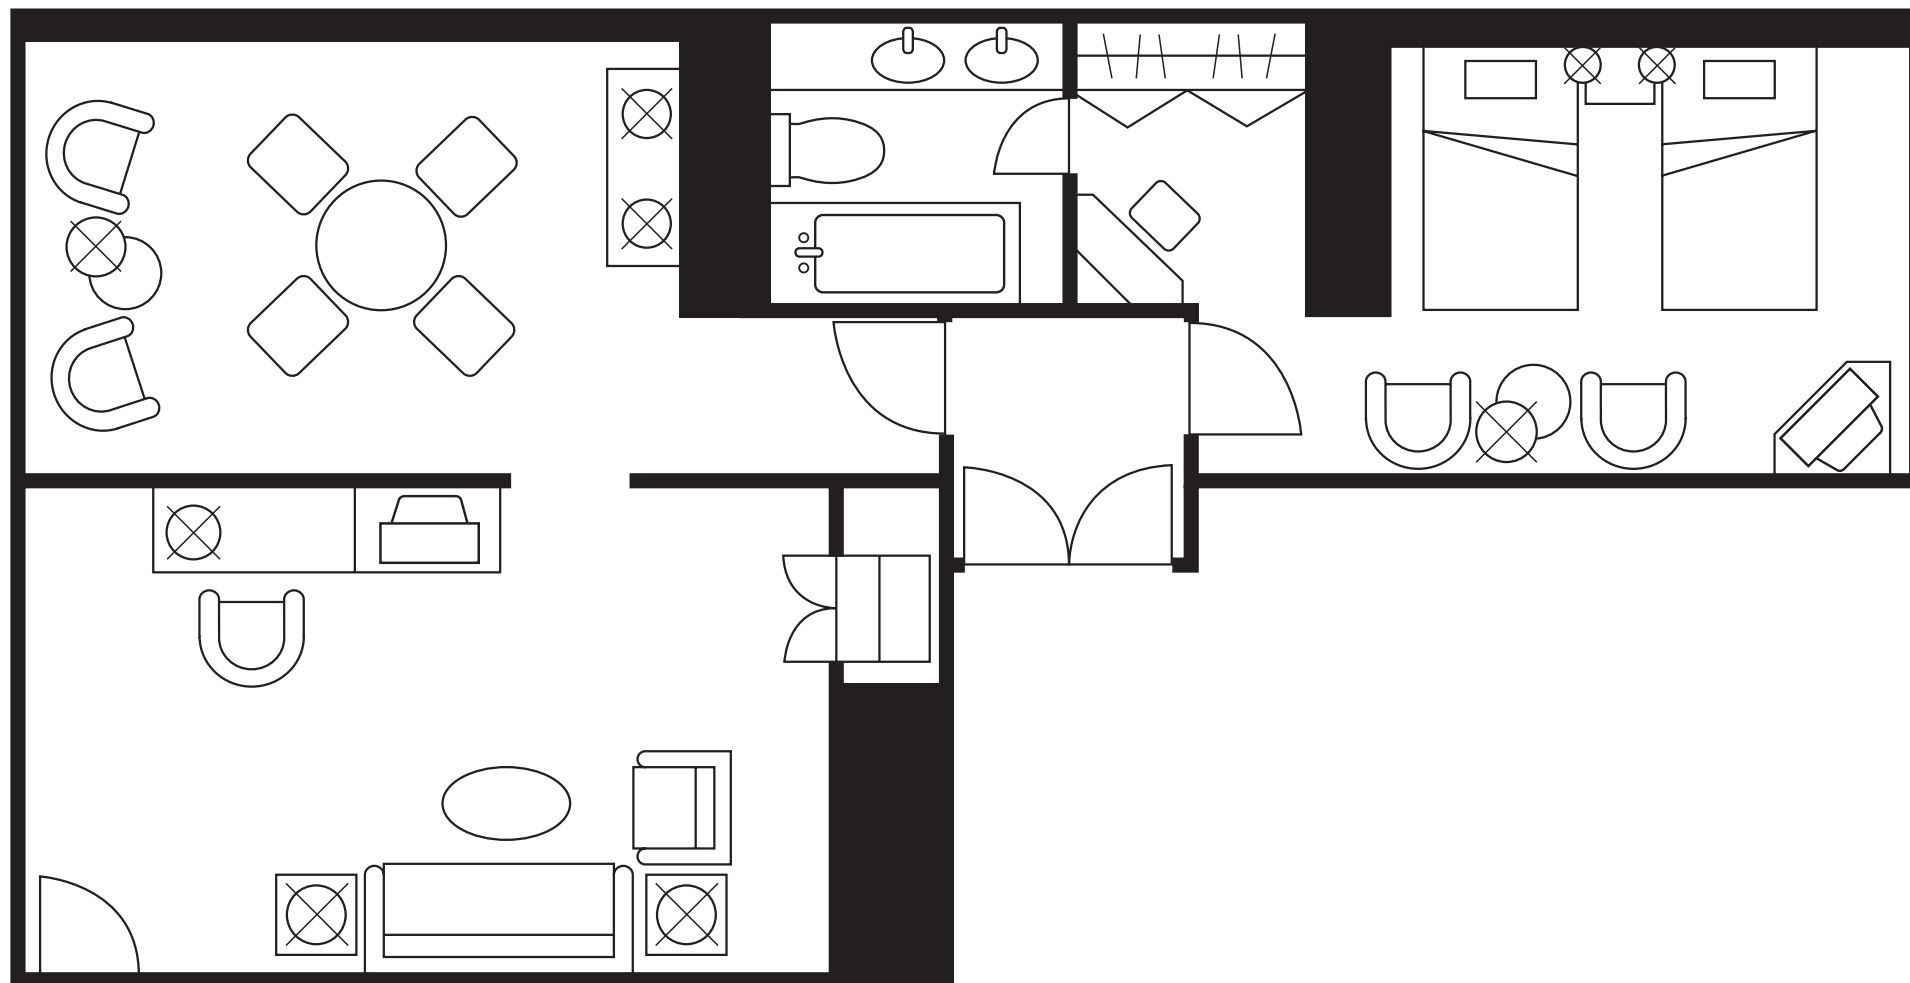

ラグジュアリー スイート ルーム

Luxury Suite Room

(91m²)

ホテルパシフィック東京

HOTEL PACIFIC TOKYO